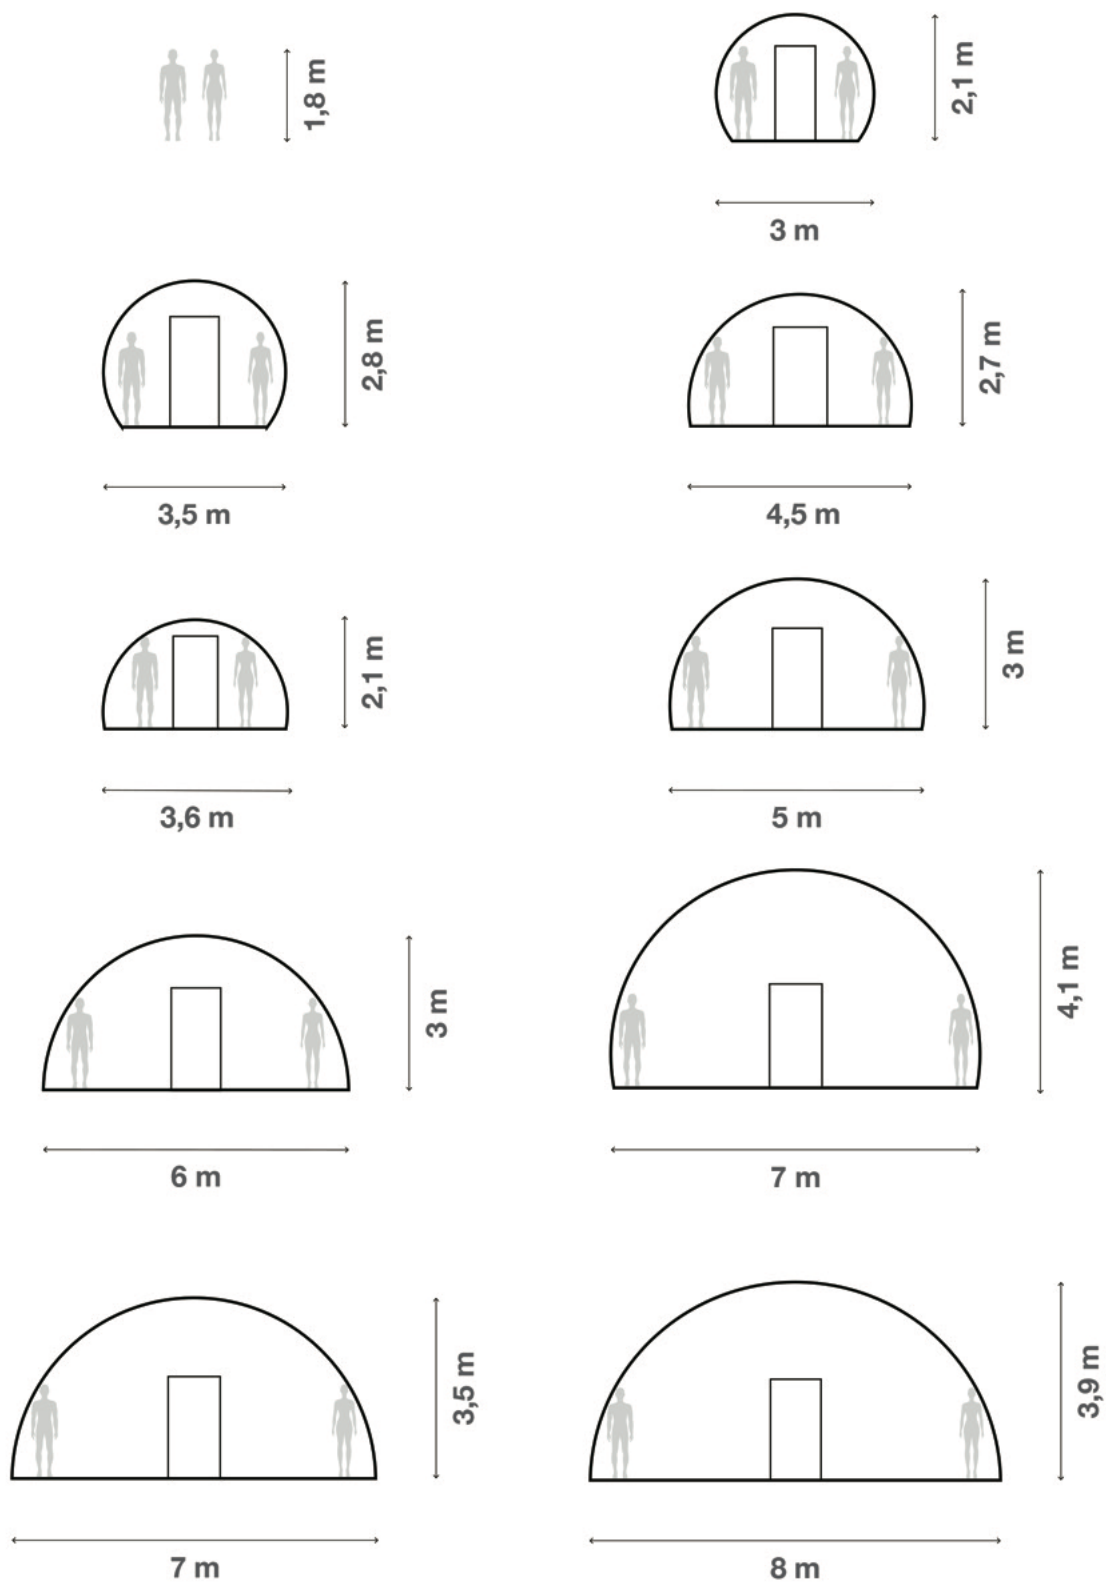

環境と一体化するデザイン

透明な Aura Dome™ は、あらゆる風景に自然と溶け込み、ドーム内では守られるような感覚で、周囲の環境と一体となることができます。ご家族、ご友人、クライアントのためにとびっきりの心地よい場所をつくり、貴重なひとときをお楽しみいただけます。

選べる形とサイズ

Aura Dome™は、直径最小 3 メートルから最大 12 メートルまで、様々なサイズをご用意しています。用途に合わせてのご変更も可能です。